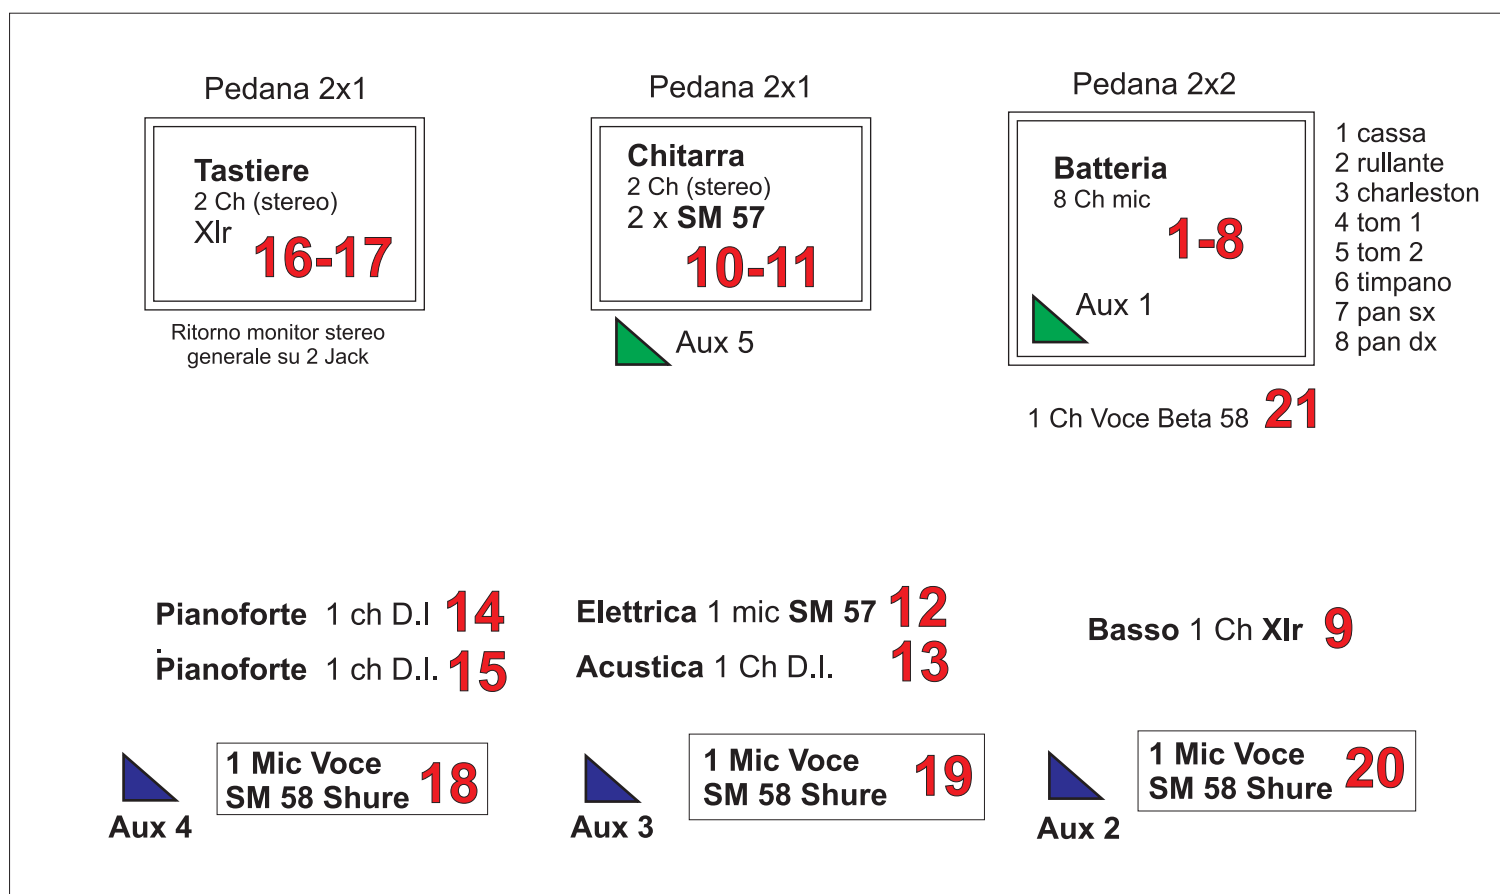

Disposizioni e cablaggi - I Nuovi DEI -

- 01 . Cassa Cp/Gate
- 02 . Rullante Cp/Gate
- 03 . Charleston
- 04 . T 1
- 05 . T 2
- 06 . Floor tom
- 07 . Ov L
- 08 . Ov R
- 09 . Basso Cp/Gate
- 10 . Elettrica Giuseppe L
- 11 . Elettrica Giuseppe R
- 12 . Elettrica Angelo
- 13 . Acustica Angelo
- 14 . Pianoforte L
- 15 . Pianoforte R
- 16 . Consiglio L
- 17 . Consiglio R
- 18 . Victor Cp/Gate
- 19 . Angelo Cp/Gate
- 20 . Claudio Cp/Gate
- 21 . Gianni

2 Processori Effetto